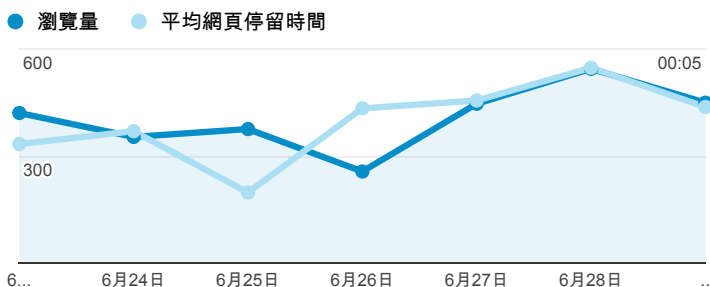

報表02_流量

2014年6月23日 - 2014年6月29日

所有工作階段
100.00%

+ 新增區隔

瀏覽量和平均網頁停留時間

瀏覽量和造訪

瀏覽量和不重複瀏覽量

造訪和新造訪率 (依 服務供應商 分組)