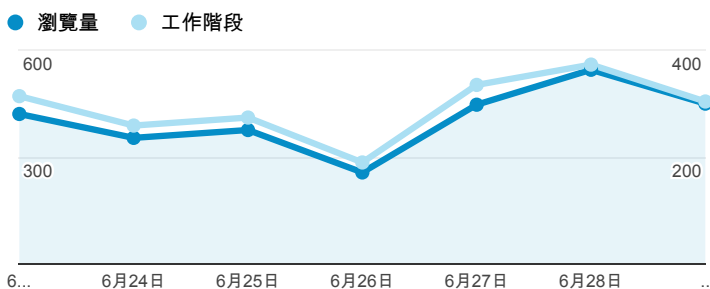

報表02_流量

2014年6月23日 - 2014年6月29日

所有工作階段
100.00%

+ 新增區隔

瀏覽量和平均網頁停留時間

瀏覽量和造訪

瀏覽量和不重複瀏覽量

造訪和新造訪率 (依 服務供應商 分組)