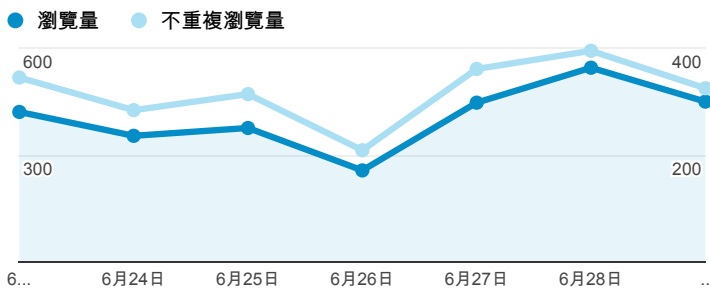

報表02_流量

2014年6月23日 - 2014年6月29日

所有工作階段
100.00%

+ 新增區隔

瀏覽量和平均網頁停留時間

瀏覽量和造訪

瀏覽量和不重複瀏覽量

造訪和新造訪率 (依 服務供應商 分組)